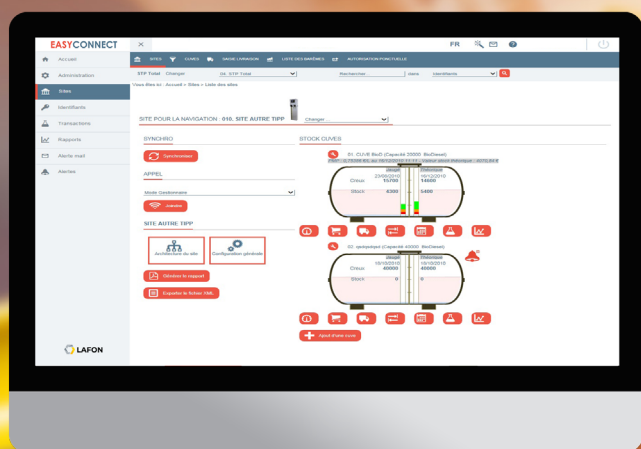

EASYCONNECT

Logiciel de gestion privative

COMPLET PROFITABLE PERSONNALISABLE

Complet

Gestion des stocks, contrôle des accès et de la distribution, suivi des transactions... EasyConnect vous permet de superviser l'activité globale de votre flotte de véhicules.

Profitable

Grâce à EasyConnect, gagnez en rentabilité ! Les informations collectées vous permettent de sensibiliser votre personnel à une conduite plus responsable et d'optimiser vos coûts.

Personnalisable

Paramétrage des alertes, automatisation des rapports, configuration des terminaux... Créez l'interface qui correspond à vos besoins et à la taille de votre entreprise.